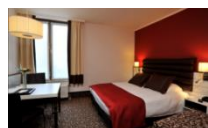

GOLDEN TULIP

HOTEL CENTRAL

Kamerprijzen 2017

**Eenpersoonskamer****€ 162,50**

Deze kamers zijn voorzien van 1 groot eenpersoonsbed van 1.30 mtr bij 2.10 mtr, een uitgebreide badkamer met bad, douche, toilet en föhn, minibar, flatscreen, airconditioning gratis WIFI, gratis koffie & thee faciliteiten, radio, telefoon en kluisje

**Extra small Queensize kamer****€ 174,50****Extra small Queensize kamer enkelgebruik****€ 162,50**

Deze kamers zijn voorzien van 1 Queensize Grand Central bed van 1.60 mtr bij 2.00 mtr, een uitgebreide badkamer met douche, toilet en föhn, minibar, flatscreen, airconditioning, gratis WIFI, gratis koffie & thee faciliteiten, radio, telefoon en kluisje

**Small Queensize kamer****€ 179,50****Small Queensize kamer enkelgebruik****€ 167,50**

Deze kamers zijn voorzien van 1 Queensize bed van 1.60 mtr bij 2.00 mtr, een uitgebreide badkamer met bad, douche, toilet en föhn, minibar, flatscreen, airconditioning, gratis WIFI, gratis koffie & thee faciliteiten, radio, telefoon en kluisje

**Tweepersoonskamer****€ 194,50****Tweepersoonskamer enkelgebruik****€ 177,50**

Deze kamers zijn voorzien van 2 grote eenpersoonsbedden van 1.30 mtr bij 2.10 mtr of 1 Queensize bed van 1.60 mtr bij 2.00 mtr, een uitgebreide badkamer met bad, douche, toilet en föhn, minibar, flatscreen, airconditioning, gratis WIFI, gratis koffie & thee faciliteiten, radio, telefoon en kluisje