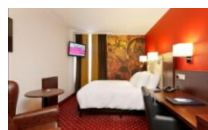

GOLDEN TULIP

HOTEL CENTRAL

Kamerprijzen 2017

**Eenpersoonskamer****€ 162,50**

Deze kamers zijn voorzien van 1 groot eenpersoonsbed van 1.30 mtr bij 2.10 mtr, een uitgebreide badkamer met bad, douche, toilet en föhn, minibar, flatscreen, airconditioning gratis WIFI, gratis koffie & thee faciliteiten, radio, telefoon en kluisje

**Extra small Queensize kamer****€ 174,50****Extra small Queensize kamer enkelgebruik****€ 162,50**

Deze kamers zijn voorzien van 1 Queensize Grand Central bed van 1.60 mtr bij 2.00 mtr, een uitgebreide badkamer met douche, toilet en föhn, minibar, flatscreen, airconditioning, gratis WIFI, gratis koffie & thee faciliteiten, radio, telefoon en kluisje

**Small Queensize kamer****€ 179,50****Small Queensize kamer enkelgebruik****€ 167,50**

Deze kamers zijn voorzien van 1 Queensize bed van 1.60 mtr bij 2.00 mtr, een uitgebreide badkamer met bad, douche, toilet en föhn, minibar, flatscreen, airconditioning, gratis WIFI, gratis koffie & thee faciliteiten, radio, telefoon en kluisje

**Tweepersoonskamer****€ 194,50****Tweepersoonskamer enkelgebruik****€ 177,50**

Deze kamers zijn voorzien van 2 grote eenpersoonsbedden van 1.30 mtr bij 2.10 mtr of 1 Queensize bed van 1.60 mtr bij 2.00 mtr, een uitgebreide badkamer met bad, douche, toilet en föhn, minibar, flatscreen, airconditioning, gratis WIFI, gratis koffie & thee faciliteiten, radio, telefoon en kluisje